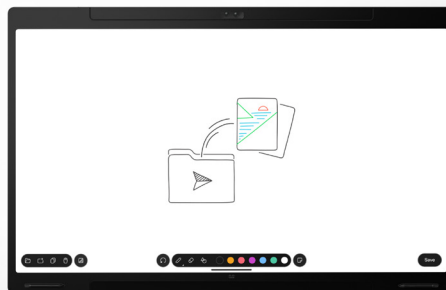

# Webex Board Pro

ホワイトボードを超える機能を備えた、ハイブリッドチームワークのための次世代コラボレーションデバイス。

1 台の統合タッチデバイスがあれば、ハイブリッドワークスペースにおけるエンゲージメントを強化し、創造性を育み、イノベーションを促進できます。Webex Board Pro を会議室や共創スペースに導入すると、イノベーションが加速し、アイデアが次々と浮かびます。ビデオ会議への参加、デジタルホワイトボードの利用、お気に入りのアプリケーションの利用、ワイヤレスでのプレゼンテーション、インタラクティブなタッチディスプレイによるコンテンツ共有も行うことができます。

## Webex Board Pro には、会議室に必要な機能がすべて揃っています。

ワークスペースとワークフローをつなぐデバイスを導入することで、会議スペースにデジタルホワイトボード、ビデオ会議、ビジュアルコラボレーションを実現します。

ハイブリッドチームワークのコラボレーションニーズをすべて満たす美しいデザインのインタラクティブタッチディスプレイにより、チームの生産性と積極的な参加が向上します。

Webex での会議にシームレスに参加したり、サードパーティのミーティングサービスに接続することができ、チームの認識合わせ、ブレインストーミング、コラボレーションを生産的かつ円滑に行えます。

# ハイブリッドチームワーク を実現するビジュアル コラボレーション

Webex Board Pro は、高解像度の 4K LED 画面で動作する完全自己完結型システムです。内蔵のインテリジェントなデュアル 4K カメラ、埋め込みマイクアレイ、静電容量方式タッチインターフェイスを備え、さまざまな規模の会議室にインテリジェンス、スタイル、使いやすさをもたらします。ハイブリッドチームワークの強化を目的とし、AI を活用した会議、優れたコラボレーション エクスペリエンス、コネクテッドワークフローに加え、会議室、デバイス、アプリケーションの堅牢な統合により、会議を変革します。

Webex とサードパーティアプリでデジタルホワイトボードを使用すると、アイデアが次々と浮かびます。

ワンタッチで、タスクの切り替え、会議への参加、Web アプリへのアクセスが可能です。